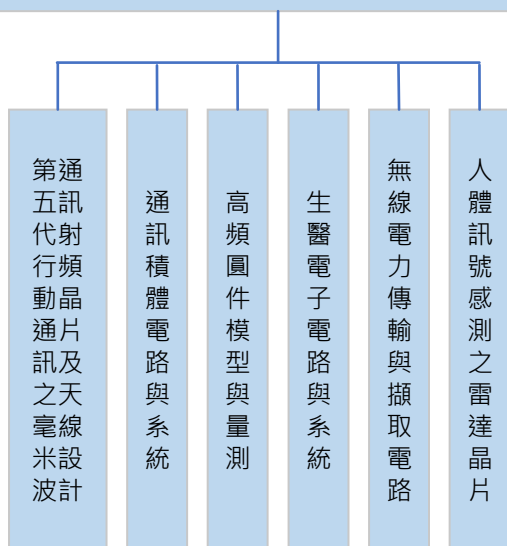

甲組

楊家輝特聘教授 陳進興教授 李忠憲教授 張名先教授 張志文教授
賴癸江教授 陳榮杰教授 郭文光副教授 林家祥副教授 陳昭羽副教授

乙組

鄭光偉副教授 黃尊禧教授 (跨組別)

丙組

蔡智明教授